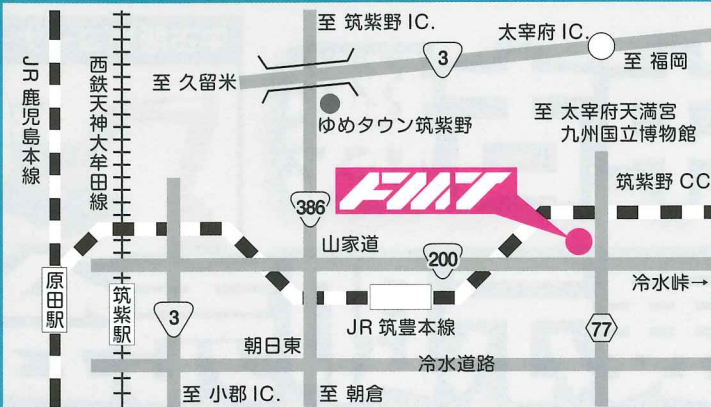

ピザバス グラッチェ

2月24日 22:31

4月5日木曜日 20時15分
から NHK 総合 TV 所さん大変で
すよ。放送の収録が終わりました。
PIZZA BUS と店舗両方です。
おみやげに頂いた じゃが焼き美味し
かった。

来場者へ粗品プレゼント

※当日ご来場者には揚げピザ引換券をお渡しします!

会場案内図

福岡マシンテック(株)

筑紫野市大字山家 2868-1 ☎092-927-3111

多数のご来場お待ちしております!

お車の場合

筑紫野 IC. から 15分
太宰府 IC. から 20分
小郡 IC. から 20分

電車の場合

JR 原田駅 からタクシーで 15分
西鉄筑紫駅 からタクシーで 10分

出展用品メーカー

展示会価格で新品即売します!

株式会社鶴見製作所
水中ポンプ KRS2-8S
様々な土木・建設工事現場で活躍するツルミのポンプ・システム商品。これ現場も納得。