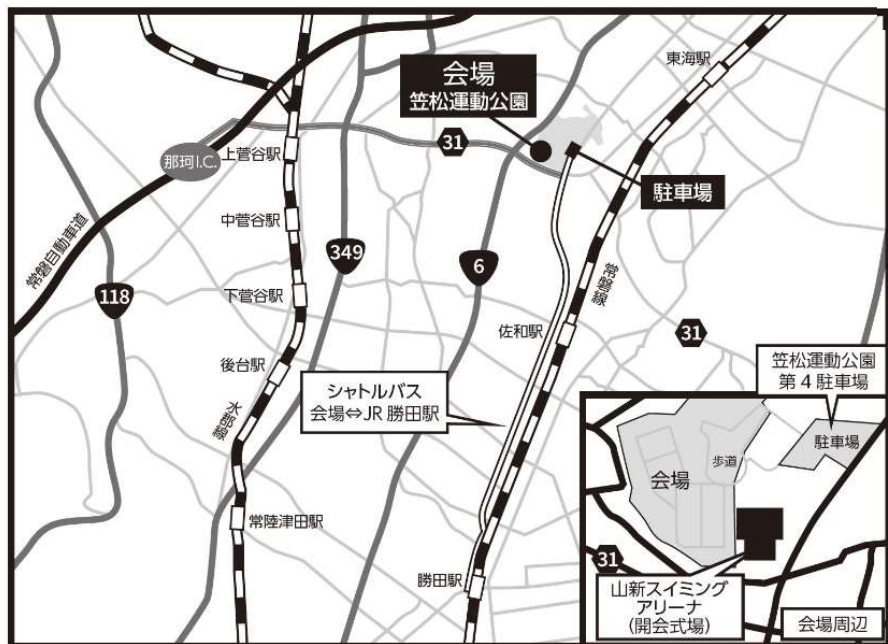

2023

森林・林業・環境機械 展示実演会

12月
9:00~16:30

11月
13日
9:00~15:00

フォワーダ FC560S

- ・最大積載量 5600kg
- ・大型 240L の燃料タンク
長時間連続作業を実現しました！
- ・安全性に配慮
ROPSキャビンを搭載。転倒時保護構造で
運転者の安全を守ります！
後・右ビューカメラ&7inchモニタを標準装備

油圧式集材機 FY253

- ・完全油圧制御
3胴のインターロック(ドラム同調)を実現しました！
- ・無線操作と搬器の自動走行
ラジコンにより本機から離れた場所で操作が可能！
ボタン一つで登録地点(土場・先山)まで搬器を
自動走行させる機能を搭載しています。

会場のご案内

アクセス

- ・無料シャトルバスの利用
勝田駅西口シャトルバス発着場と会場の間(約20分)を10分間隔で運行
- ・自家用車・貸し切りバスの利用
常盤自動車道那珂ICより約7km
水戸駅より国道6号線経由で約12km
勝田駅より約8km
- ・お問い合わせは

株式会社前田製作所
〒388-8522長野県長野市篠ノ井御幣川1095

販売促進課 ☎026-292-2228